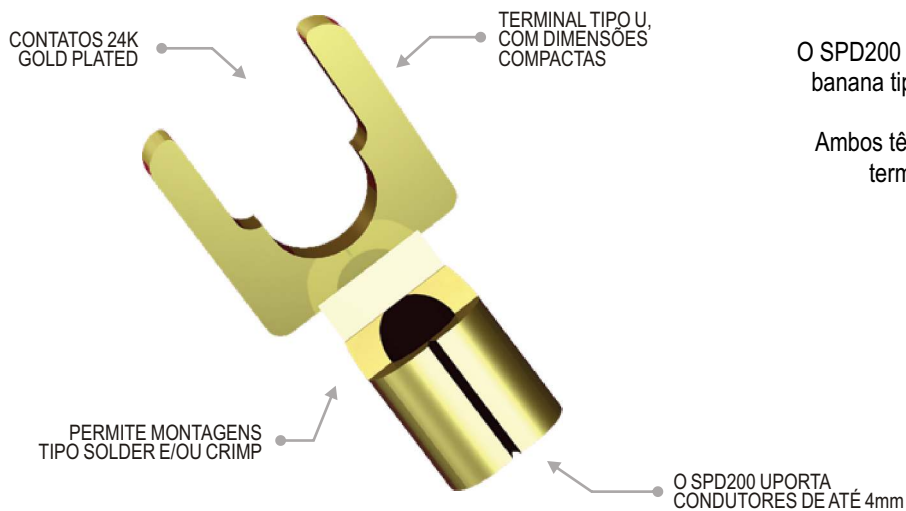

# SPD200 & BAN200

## ABSOLUTE CUSTOM SERIES SPEAKER CABLE TERMINATIONS

O SPD200 é um Spade tipo crimp ou solder, e o BAN200 é um banana tipo Push, permitindo rápida terminação em campo.

Ambos têm contatos 24K Gold Plated e são indicados para terminações de nossos cabos da Série Custom.